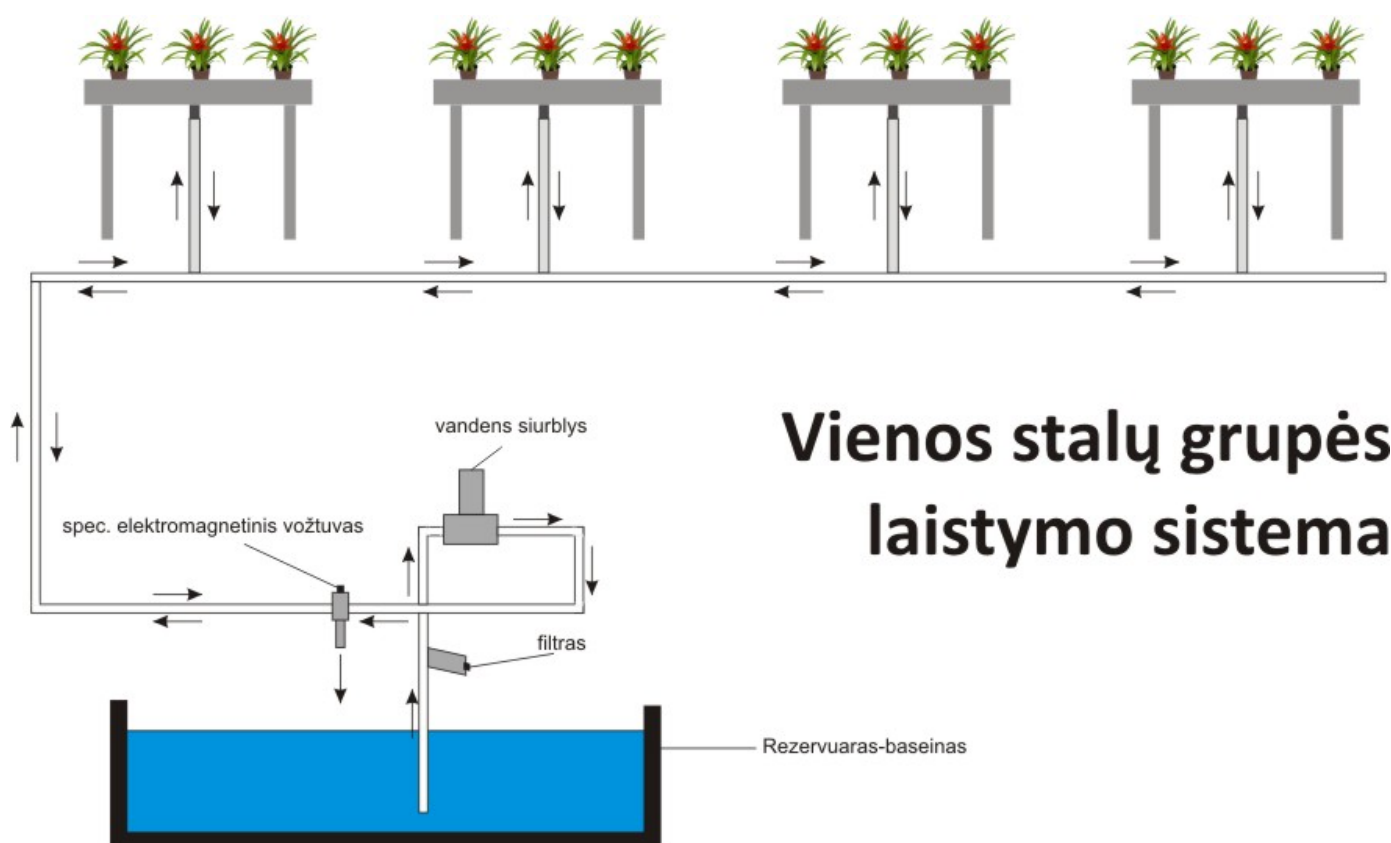

AUGINIMO (LAISTYMO) STELAŽAI VAZONINIAMS AUGALAMS

Turime Jums pasiūlyti trijų tipų auginimo stelažus:

- Slankiojantys (ritininiai);
- Fiksuoti (konteineriniai);
- Prekybiniai.

AUGINIMO STELAŽŲ PASKIRTIS

Auginimo stalų sistema yra idealus sprendimas vazoninių augalų auginimui, laistymui ir priežiūrai. Stalai yra įvairių pločių, tad turime sprendimus tiek dideliems, tiek mažiems šiltnamiams.

AUGINIMO STELAŽŲ NAUDA

Sumontavus slankiojančių auginimo stalų sistemą, tame pačiame šiltnamyje auginamos kultūros plotą galima išplėsti net iki **30%**! Būtent tokį plotą užima tradiciškai suformuoti praėjimai tarp augalų. Esant slankiojantiems stalams, praėjimui pakaks vienintelio tarpo, kurį suformuosite praslinkdami stalus jums reikalingoje vietoje. Stalai statomi patogiam darbui aukštyje, tad žymiai palengvėja darbas ir padidėja jo našumas.

Galime pasiūlyti tiek naujus, tiek naudotus, tačiau itin kokybiškus daniškus STAAL&PLAST stalus.

AUGINIMO STELAŽŲ MATMENYS IR SCHEMA

	Plotis P, m	Aukštis H, m	Ilgis, m
	0,6	0.9 (standartinis)	Iki 20 m
	1,0		
	1,2		
	1,4		
	1,6		
	1,8		
2,0			

Atsižvelgdami į Jūsų šiltnamio matmenis, padėsime parinkti optimaliausią stalų ilgį ir plotį.

AUTOMATIZUOTA AUGINIMO STELAŽŲ LAISTYMO SCHEMA

Automatinė laistymo sistema garantuoja periodinį ir savalaikį augalų laistymą, ženkliai padidina darbo našumą, kartu išlaisvina Jus nuo rankinio darbo ir galimų klaidų. Tai ypač aktualu kai reikia nustatyti tikslius trąšų kiekius!